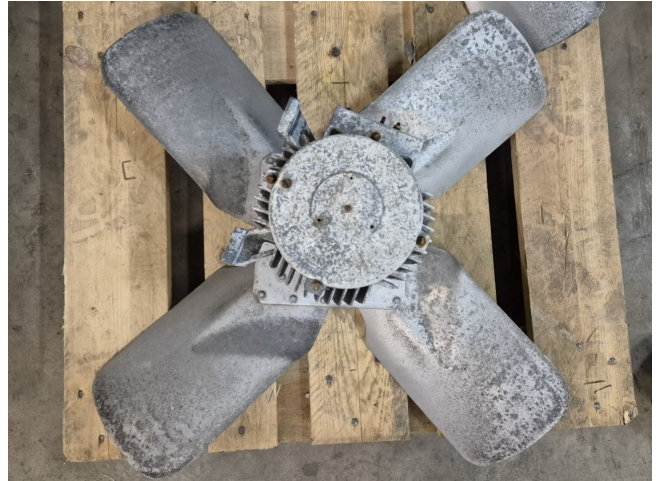

ATB AT 90S/6B-12

Specifications

Марка	ATB
тип	AT 90S/6B-12
диаметр Ø (мм)	760
Мощность (кВт)	0,75
Скорость (об/мин)	930
Size & Weight	760x760x330 mm (LxWxH)
Stock	8

Description

Used ATB AT 90S/6B-12

Used ATB AT 90S/6B-12 fan with the following specifications: 50 Hz - 0,75 kW - 930 RPM - diameter 760 mm.